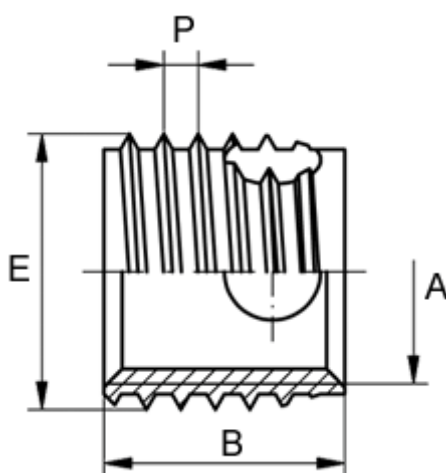

Varenummer: 12348000120800
Beskrivelse: KLEE-coil 348 000 120.800
M12 Messing

Mål

Forboring max.	= 13.5
Forboring min.	= 13.2
Gevindstigning P	= 1.75
Indvendigt gevind A	= M12
Længde B	= 22
Min. huldybde bundhul	= 26
Type	= 348 000 120 ...
Udvendigt gevind E	= 14.0